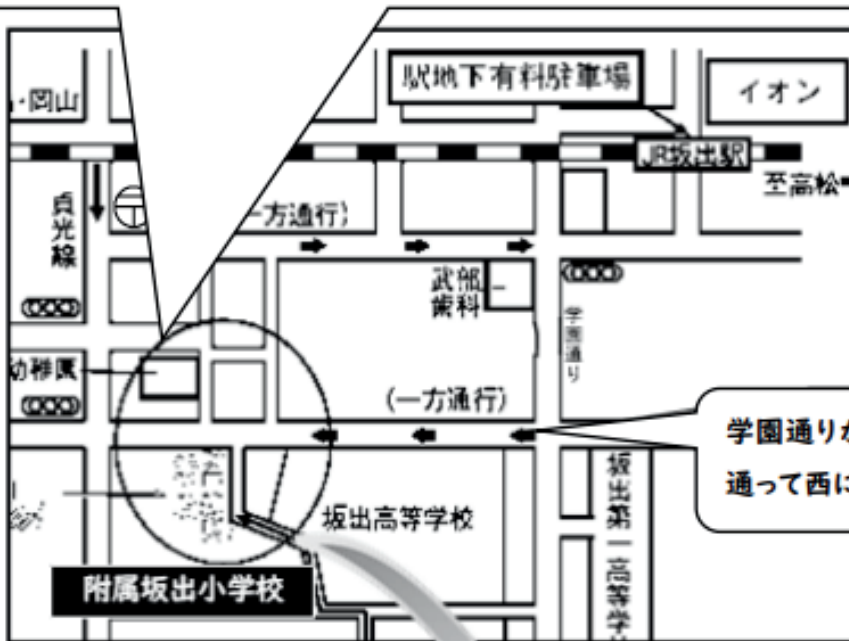

## 周辺地図

一方通行が多いため、貞光線からお越しの方は、ファミリーマートか、郵便局で東に入ってください。

学園通りからお越しの方は、坂出高校の正門前を  
通って西にお進みください。