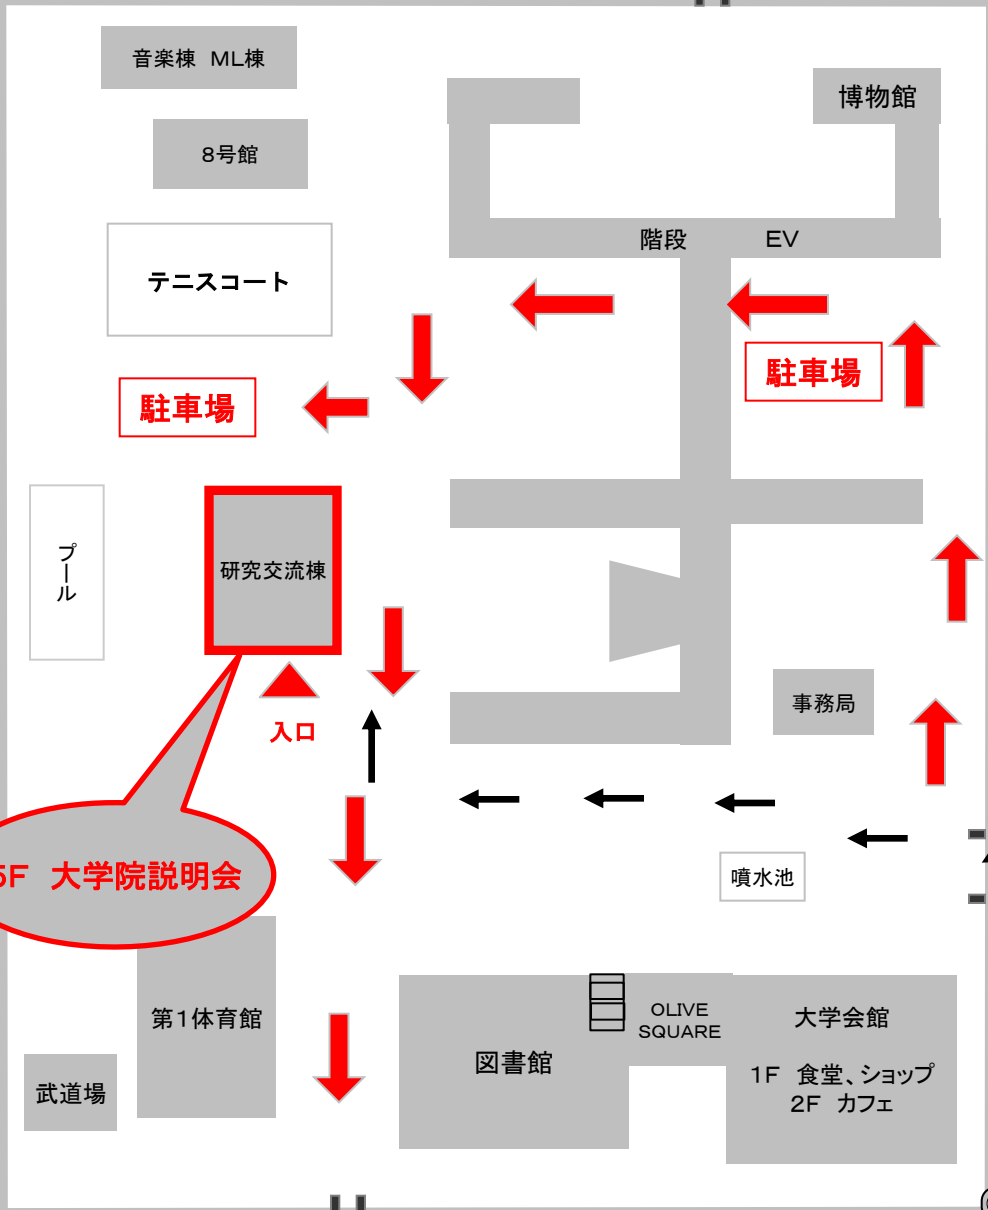

市役所→

香川大学 幸町北キャンパス

教育学部キャンパス

県立
盲学校

高松市
図書館

←昭和町駅

県庁→

自動車
で来学される方は、14時〜14時45分までの間に入構し、
東門設置のインターフォン(電話)で、7番(教育学部学務係)を
呼び出して下さい。入構ゲートを開錠します。

入構門

教育学部東門

セブン
イレブン

5F 大学院説明会

自動車出口

← 赤矢印は自動車進入経路

幸町南キャンパス
法学部・経済学部キャンパス