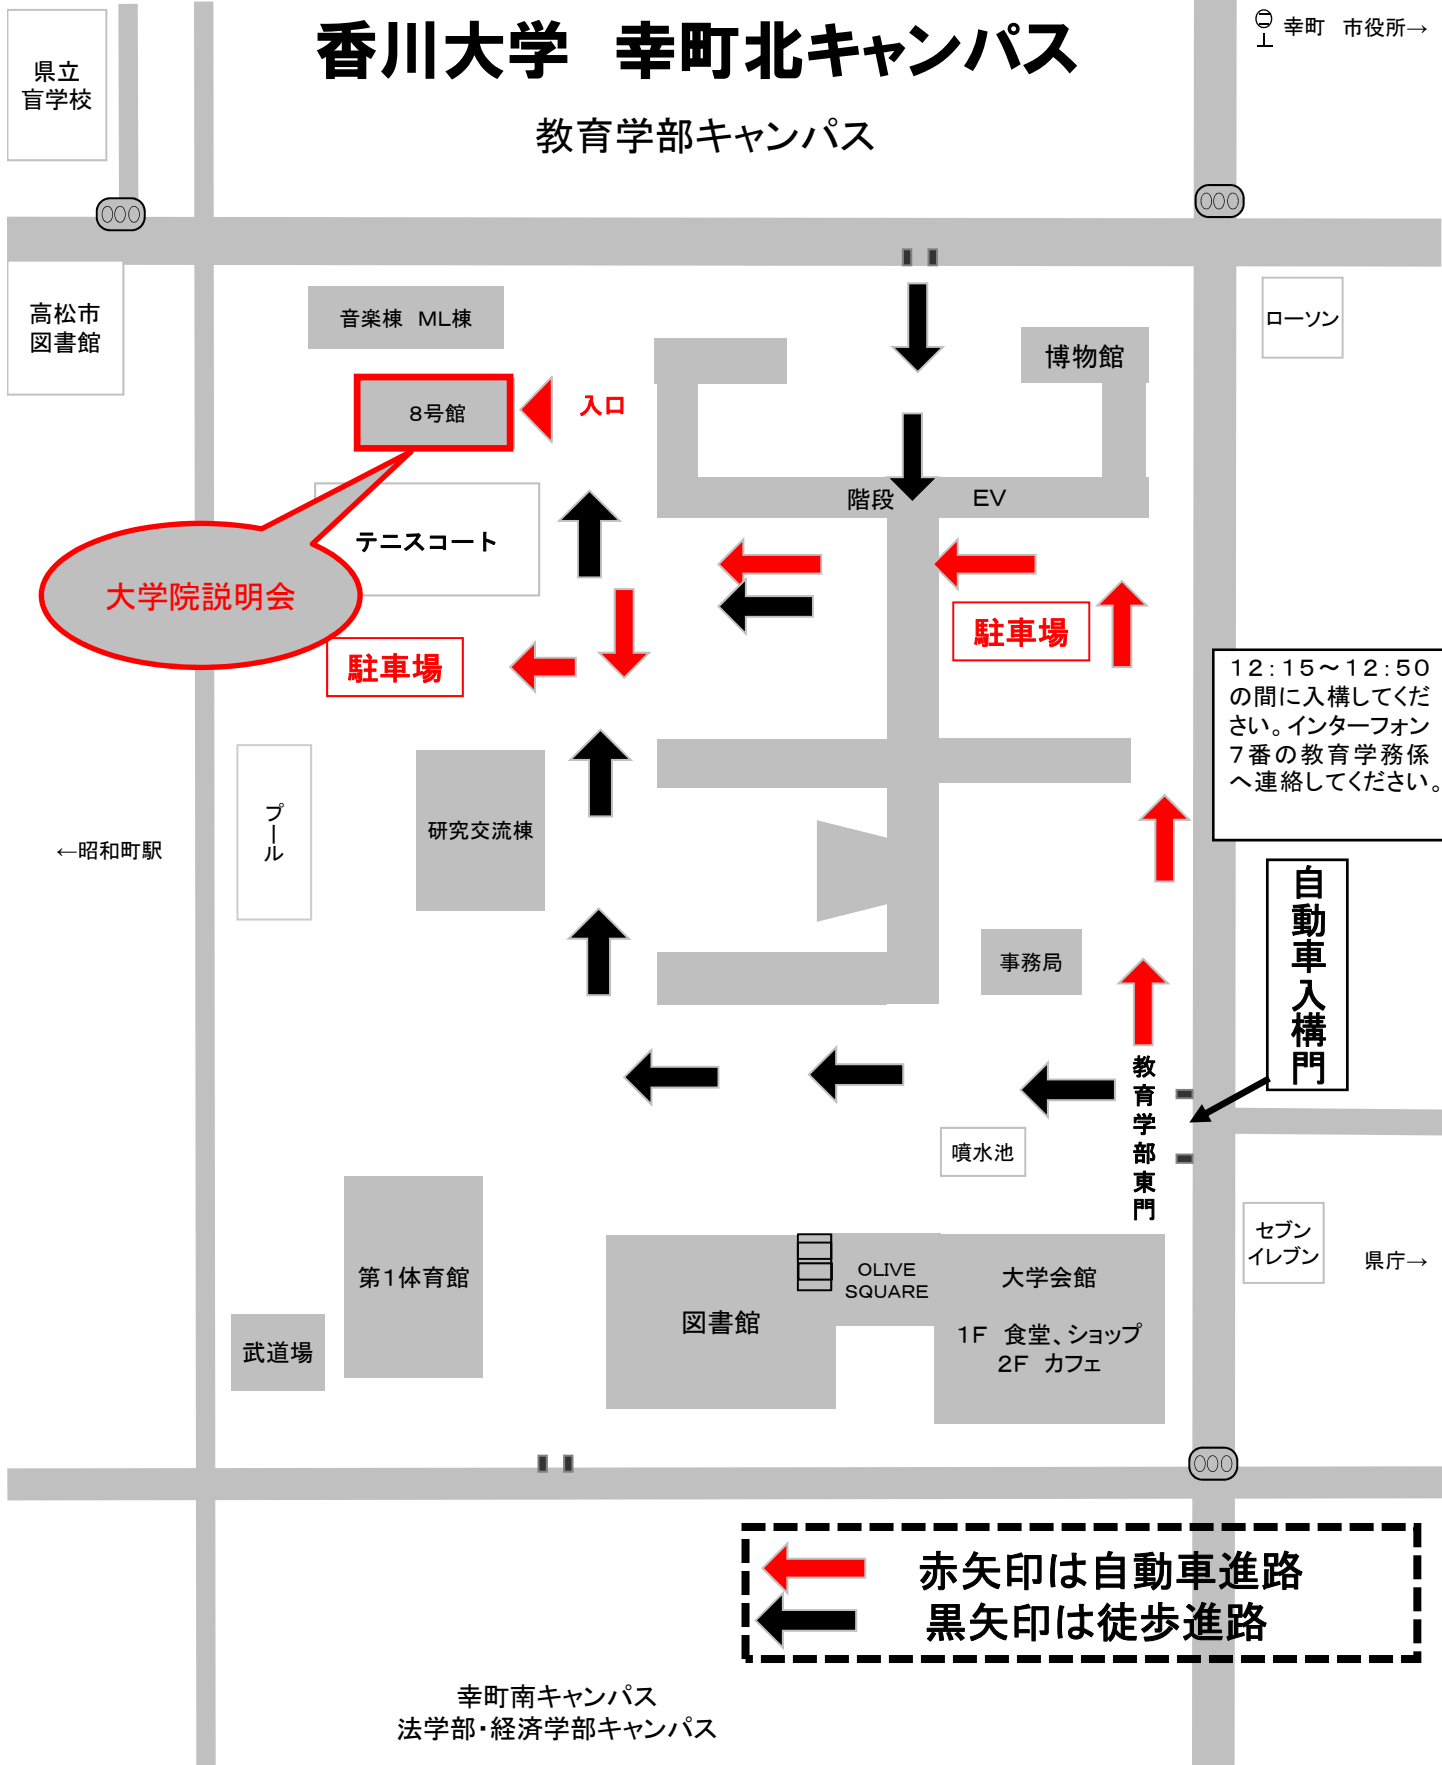

幸町 市役所→

香川大学 幸町北キャンパス

教育学部キャンパス

赤矢印は自動車進路
黒矢印は徒歩進路